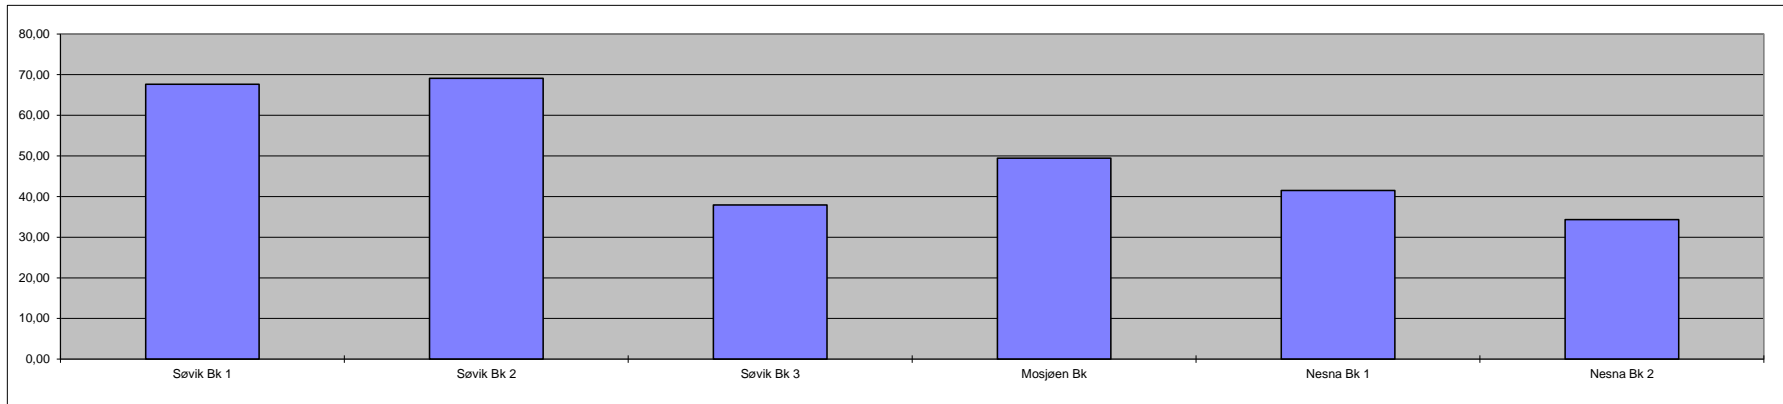

SM 2014/2015 4. divisjon avdeling Søvik

Nr	Lag			SUM			Kamp 01		Kamp 02			Kamp 03		Kamp 04		Kamp 05		Kamp 06		Kamp 07		Kamp 08		Kamp 09		Kamp 10						
	Navn	Kaptein		VP	IMP	Kvot	VP	IMP	VP	IMP	VP	IMP	VP	IMP	VP	IMP	VP	IMP	VP	IMP	VP	IMP	VP	IMP	VP	IMP						
1	Søvik Bk 1	Tuven		67,64	254,00	141,00	1,80	10,00	42,00	42,00	15,11	53,00	30,00	20,00	90,00	10,00	10,00	35,00	35,00	12,53	34,00	24,00	0,00	0,00	0,00	0,00	0,00	0,00	0,00	0,00	0,00	0,00
2	Søvik Bk 2	Norum		69,11	278,00	159,00	1,75	18,73	67,00	16,00	4,89	30,00	53,00	18,82	76,00	24,00	18,01	82,00	38,00	8,66	23,00	28,00	0,00	0,00	0,00	0,00	0,00	0,00	0,00	0,00	0,00	0,00
3	Søvik Bk 3	Åsen		37,95	178,00	260,00	0,68	9,72	38,00	39,00	7,24	25,00	36,00	0,00	10,00	90,00	1,99	38,00	82,00	19,00	67,00	13,00	0,00	0,00	0,00	0,00	0,00	0,00	0,00	0,00	0,00	0,00
4	Mosjøen Bk	Søttar		49,46	185,00	188,00	0,98	10,28	39,00	38,00	10,82	37,00	34,00	7,02	46,00	58,00	10,00	35,00	35,00	11,34	28,00	23,00	0,00	0,00	0,00	0,00	0,00	0,00	0,00	0,00	0,00	0,00
5	Nesna Bk 1	Løkkås		41,50	167,00	217,00	0,77	1,27	16,00	67,00	12,76	36,00	25,00	12,98	58,00	46,00	7,02	33,00	45,00	7,47	24,00	34,00	0,00	0,00	0,00	0,00	0,00	0,00	0,00	0,00	0,00	0,00
6	Nesna Bk 2	Kleivkås		34,34	158,00	255,00	0,62	10,00	42,00	42,00	9,18	34,00	37,00	1,18	24,00	76,00	12,98	45,00	33,00	1,00	13,00	67,00	0,00	0,00	0,00	0,00	0,00	0,00	0,00	0,00	0,00	0,00

Kamp 01			IMP		VP	
1,00	Nesna Bk 1	- Søvik Bk 2	16,00	- 67,00	1,27	- 18,73
2,00	Søvik Bk 3	- Mosjøen Bk	38,00	- 39,00	9,72	- 10,28
3,00	Søvik Bk 1	- Nesna Bk 2	42,00	- 42,00	10,00	- 10,00

Kamp 02			IMP		VP	
1,00	Søvik Bk 3	- Nesna Bk 1	25,00	- 36,00	7,24	- 12,76
2,00	Søvik Bk 2	- Søvik Bk 1	30,00	- 53,00	4,89	- 15,11
3,00	Mosjøen Bk	- Nesna Bk 2	37,00	- 34,00	10,82	- 9,18