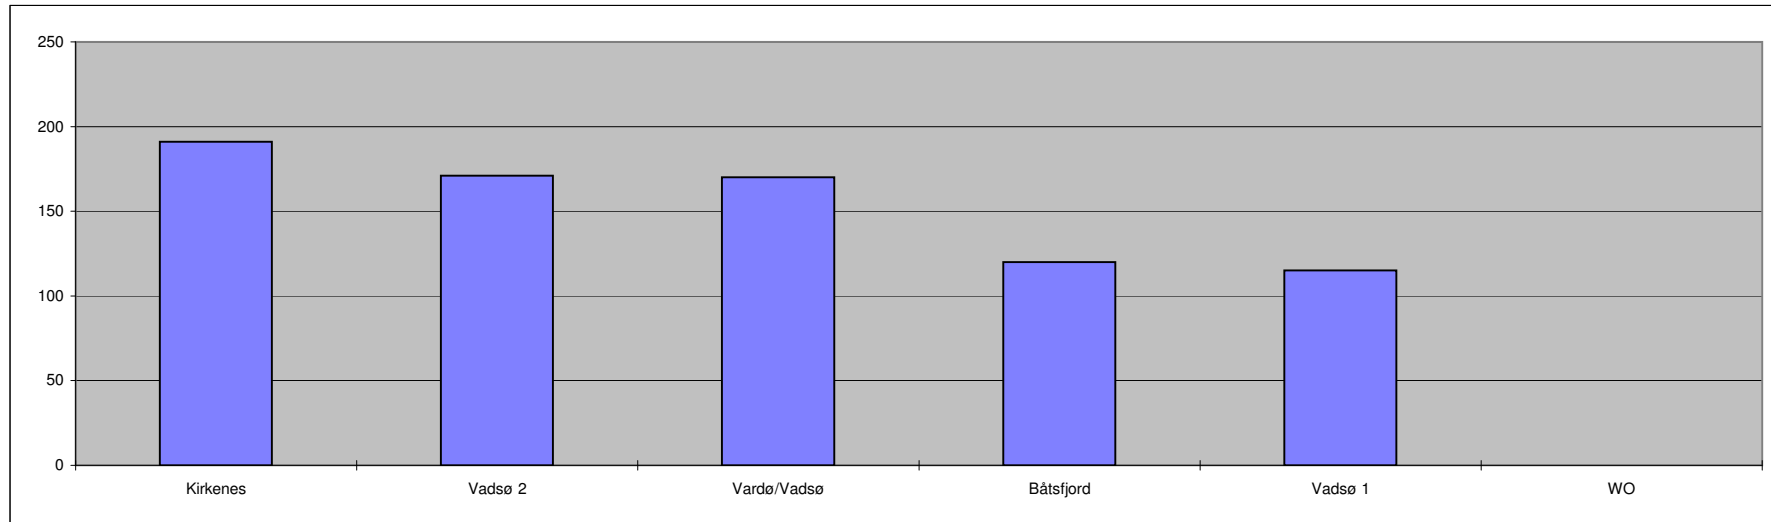

SM 4. Divisjonen 2008/2009

Lag			SUM				Kamp 01			Kamp 02			Kamp 03			Kamp 04			Kamp 05			Kamp 06			Kamp 07			Kamp 08			Kamp 09			Kamp 10			
Nr	Navn	Kaptein	VP	IMP	Kvot	VP	IMP	VP	IMP	VP	IMP	VP	IMP	VP	IMP	VP	IMP	VP	IMP	VP	IMP	VP	IMP	VP	IMP	VP	IMP	VP	IMP	VP	IMP						
1	1	Kirkenes	Uchermann	191	540	339	1,593	18	0	0	8	30	65	16	59	53	16	63	54	25	79	19	18	0	0	20	69	38	24	76	29	23	77	37	23	87	44
2	2	Vadsø 2	Anthonsen	171	531	403	1,318	12	62	80	22	65	30	18	0	0	19	76	56	15	38	41	18	55	36	18	0	0	25	121	17	7	37	77	17	77	66
3	4	Vardø/Vadsø	Lund	170	581	428	1,357	11	50	73	18	0	0	25	122	51	14	54	63	15	41	38	25	141	26	25	78	24	6	29	76	18	0	0	13	66	77
4	3	Båtsfjord	Heggelund	120	365	618	0,591	19	73	50	16	65	59	14	53	59	11	56	76	18	0	0	0	26	141	10	38	69	0	17	121	14	37	43	18	0	0
5	5	Vadsø 1	Jonassen	115	356	535	0,665	18	80	62	14	59	65	3	51	122	18	0	0	4	19	79	12	36	55	5	24	28	18	0	0	16	43	37	7	44	87
6	7	WO		0	0	0		0	0	0	0	0	0	0	0	0	0	0	0	0	0	0	0	0	0	0	0	0	0	0	0	0	0	0	0	0	0