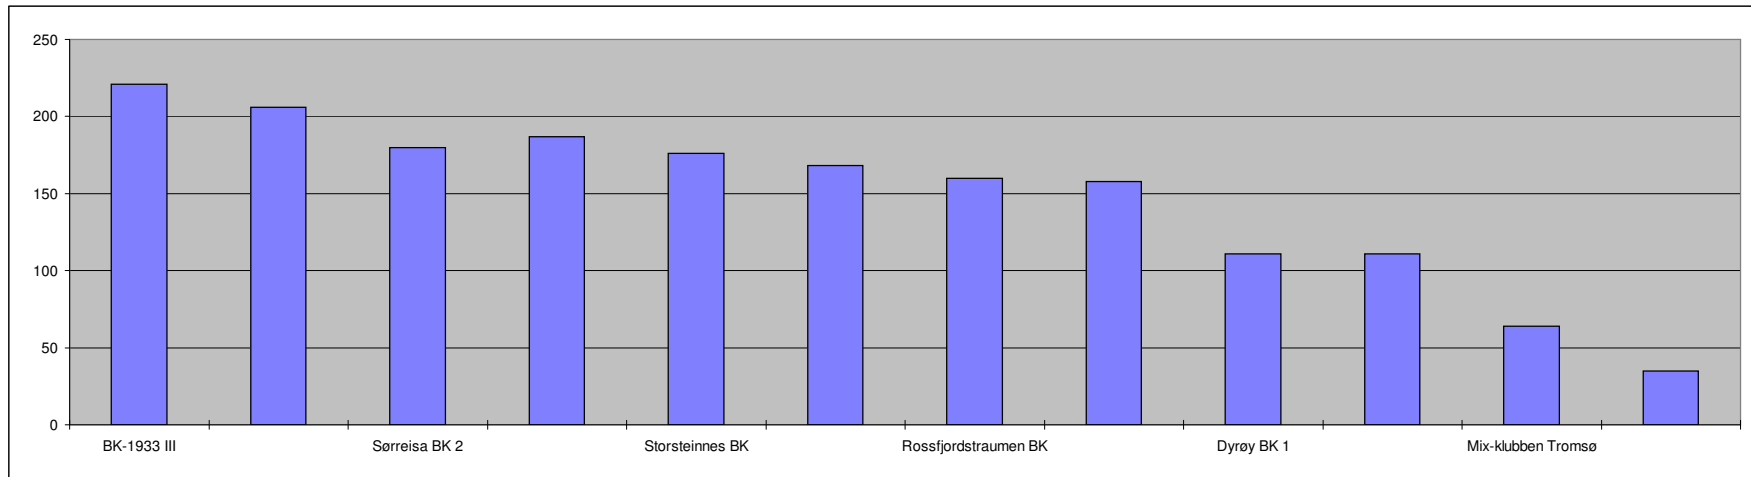

**SM-2009, 4.div avd 3**

Nr	Lag		SUM				Kamp 01			Kamp 02			Kamp 03			Kamp 04			Kamp 05			Kamp 06			Kamp 07			Kamp 08			Kamp 09			Kamp 10			Kamp 11				
	Navn	Kaptein	VP	IMP	Kvot	VP	IMP	VP	IMP	VP	IMP	VP	IMP	VP	IMP	VP	IMP	VP	IMP	VP	IMP	VP	IMP	VP	IMP	VP	IMP	VP	IMP	VP	IMP	VP	IMP								
1	4	BK-1933 III	Jensaas	<b>221</b>	<b>671</b>	<b>328</b>	2,05	16	52	45	15	49	50	25	65	5	22	64	29	19	51	31	20	76	50	18	0	0	11	37	56	25	99	19	25	99	25	25	79	18	
2	5	Lyngseidet BK	K.J.Bjørn	<b>206</b>	<b>571</b>	<b>354</b>	1,61	16	59	54	25	72	6	3	5	65	17	54	45	19	47	27	18	0	0	24	70	27	21	75	47	25	90	24	16	36	29	22	63	30	
4	9	Sørreisa BK 2	Heitmann	<b>180</b>	<b>537</b>	<b>436</b>	1,23	25	87	20	25	110	34	18	36	21	21	59	30	11	40	59	14	35	38	15	64	66	16	59	53	18	0	0	14	29	36	3	18	79	
3	2	BK-1933 I	Hegsbro	<b>187</b>	<b>598</b>	<b>456</b>	1,31	14	54	59	21	55	26	25	89	24	25	88	11	11	31	51	16	54	46	15	66	64	24	79	35	18	0	0	10	43	67	8	39	73	
5	12	Storsteinnes BK	A. Hansen	<b>176</b>	<b>486</b>	<b>450</b>	1,08	17	38	29	12	34	50	17	35	25	25	85	36	19	59	40	18	0	0	6	27	70	19	56	37	14	55	61	20	67	43	9	30	59	
6	1	Tromsøstudenenes BK	Irgens	<b>168</b>	<b>436</b>	<b>424</b>	1,03	18	37	21	9	26	55	25	70	12	8	29	64	11	27	47	13	42	53	25	78	24	14	53	59	6	15	59	18	0	0	21	59	30	
7	10	Rossfjordstraumen BK	Alfredsen	<b>160</b>	<b>475</b>	<b>516</b>	0,92	2	20	87	18	50	34	19	59	41	11	42	59	23	81	44	10	50	76	21	49	18	6	35	79	24	59	15	18	0	0	8	30	63	
8	7	Målselv BK 1	Traasdahl	<b>158</b>	<b>471</b>	<b>528</b>	0,89	13	29	38	10	45	68	12	21	36	19	59	42	19	68	50	17	53	42	18	0	0	9	47	75	0	19	99	19	57	39	22	73	39	
9	8	Dyrøy BK 1	Svendsen	<b>111</b>	<b>412</b>	<b>608</b>	0,68	23	70	30	20	68	45	13	25	35	9	30	59	7	44	81	14	46	54	4	24	78	18	0	0	2	24	90	1	25	99		56	37	
9	3	BK-1933 II	Austli	<b>111</b>	<b>307</b>	<b>604</b>	0,51	14	45	52	2	6	72	4	12	70	1	11	88	9	40	70	16	38	35	9	18	49	18	0	0	16	61	55	11	39	57	11	37	56	
11	6	Mix-klubben Tromsø	Sivertsen	<b>64</b>	<b>210</b>	<b>269</b>	0,78	12	21	37	15	50	49	3	24	89	13	45	54	21	70	40	0	0	0	0	0	0	0	0	0	0	0	0	0	0	0	0	0	0	0
12	11	Sørreisa BK 3	Simonsen	<b>35</b>	<b>191</b>	<b>392</b>	0,49	7	30	70	1	34	110	11	41	59	5	36	85	11	50	68	0	0	0	0	0	0	0	0	0	0	0	0	0	0	0	0	0	0	0