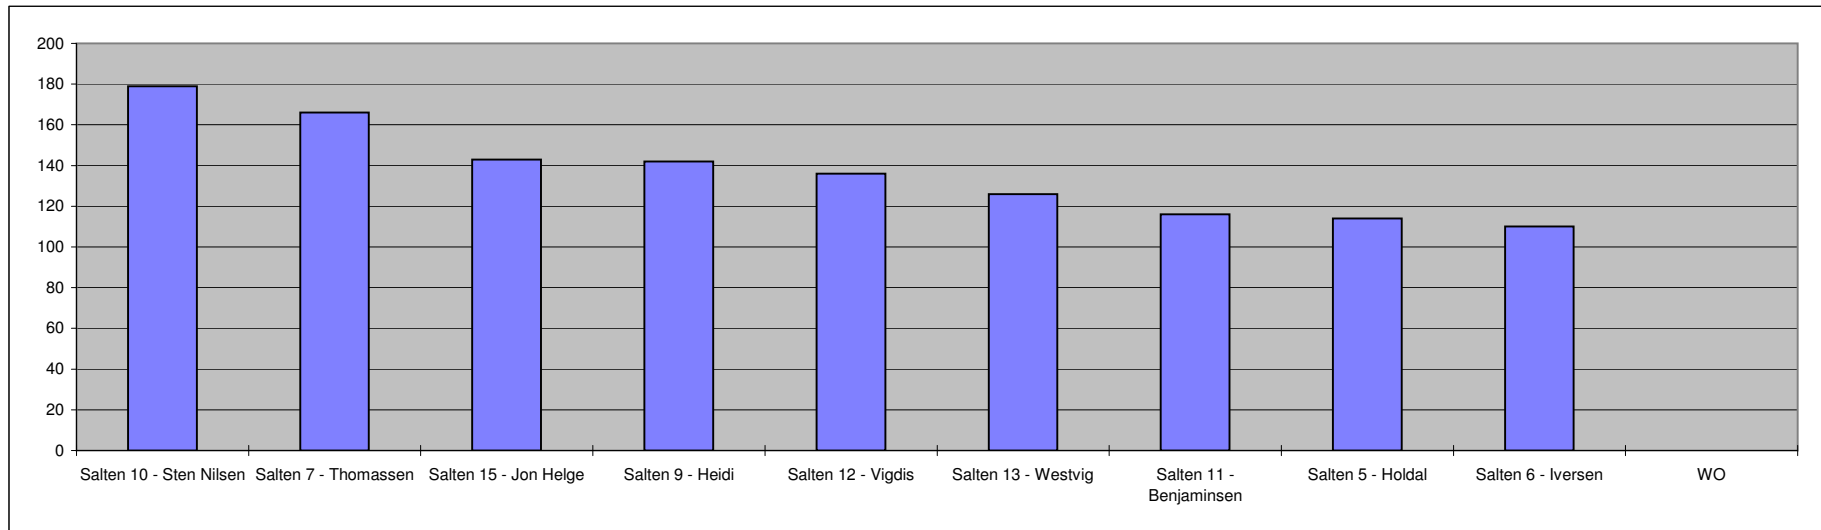

SM 2009 4. divisjon avdeling 6

Lag			SUM				Kamp 1			Kamp 2			Kamp 3			Kamp 4			Kamp 5			Kamp 6			Kamp 7			Kamp 8			Kamp 9			
Nr	Navn	Kaptein	VP	IMP	Kvot		VP	IMP	VP	IMP	VP	IMP	VP	IMP	VP	IMP	VP	IMP	VP	IMP	VP	IMP	VP	IMP	VP	IMP	VP	IMP						
1	9	Salten 10 - Sten Nilsen	Sten Nilsen	179	572	330	1,733	22	90	52	25	103	25	15	64	63	22	76	40	18	56	40	20	49	24	19	48	26	18	0	0	20	86	60
2	6	Salten 7 - Thomassen	Thomassen	166	492	331	1,486	21	57	26	18	0	0	16	87	78	24	61	15	12	40	56	25	108	43	25	72	16	12	25	41	13	42	56
3	7	Salten 15 - Jon Helge	Jon Helge	143	448	397	1,128	25	87	6	19	53	33	14	78	87	18	0	0	22	85	46	10	24	49	16	52	46	14	42	50	5	27	80
4	3	Salten 9 - Heidi	Heidi	142	411	392	1,048	11	30	54	2	25	103	25	79	24	7	39	82	18	0	0	16	54	50	20	63	27	18	41	25	25	80	27
5	8	Salten 12 - Vigdis	Vigdis	136	462	465	0,994	19	54	30	15	51	51	20	108	79	6	15	61	8	46	85	18	0	0	11	26	48	18	88	71	21	74	40
6	2	Salten 13 - Westvig	Westvig	126	384	448	0,857	8	52	90	18	51	32	18	0	0	23	82	39	15	37	39	14	56	60	5	16	72	16	50	42	9	40	74
7	4	Salten 11 - Benjaminsen	Benjaminsen	116	368	485	0,759	1	6	87	15	51	51	15	63	64	4	40	101	15	39	37	14	50	54	18	0	0	17	63	49	17	56	42
8	1	Salten 5 - Holdal	Holdal	114	445	570	0,781	18	0	0	12	32	51	5	24	79	25	101	40	15	68	66	3	43	108	14	46	52	12	71	88	10	60	86
9	5	Salten 6 - Iversen	Iversen	110	380	544	0,699	9	26	57	11	33	53	10	79	108	8	40	76	15	66	68	16	60	56	10	27	63	13	49	63	18	0	0
10	10	WO		0	0	0		0	0	0	0	0	0	0	0	0	0	0	0	0	0	0	0	0	0	0	0	0	0	0	0	0	0	0