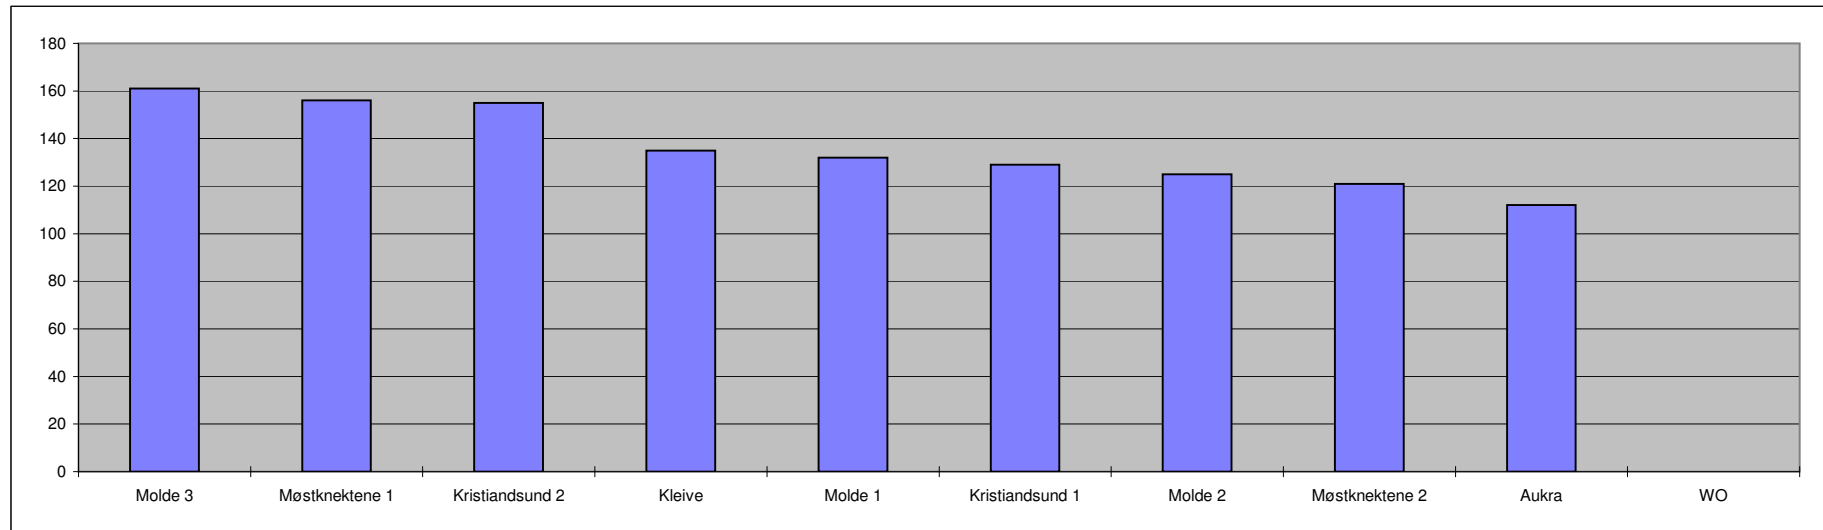

**SM 2009 4. divisjon avdeling 13**

Lag			SUM				Kamp 1			Kamp 2			Kamp 3			Kamp 4			Kamp 5			Kamp 6			Kamp 7			Kamp 8			Kamp 9			
Nr	Navn	Kaptein	VP	IMP	Kvot	VP	IMP	VP	IMP	VP	IMP	VP	IMP	VP	IMP	VP	IMP	VP	IMP	VP	IMP	VP	IMP	VP	IMP	VP	IMP	VP	IMP					
1	6	Molde 3	Rausand	161	562	432	1,301	20	91	62	17	0	0	6	43	92	22	61	24	21	71	39	23	101	58	18	56	39	14	58	65	20	81	53
2	7	Møstknektene 1	Stene	156	540	391	1,381	18	49	34	9	44	77	24	92	43	17	0	0	14	60	66	11	42	66	25	128	22	18	53	37	20	72	46
3	5	Kristiansund 2	Biesmans	155	547	442	1,238	10	62	91	21	77	44	19	86	65	18	60	44	9	46	80	21	77	43	25	88	21	15	51	54	17	0	0
4	9	Kleive	Ellingsgård	135	463	469	0,987	21	72	38	11	44	67	23	74	31	12	44	60	9	39	71	19	66	42	6	53	99	17	0	0	17	71	61
5	3	Molde 1	Bremnes	132	420	448	0,938	16	67	63	19	67	44	14	45	53	22	66	28	17	0	0	15	43	42	3	21	88	16	65	58	10	46	72
6	2	Kristiansund 1	Kvisvik	129	363	405	0,896	9	38	72	24	65	16	17	0	0	8	28	66	21	54	20	9	43	77	12	39	56	12	37	53	17	59	45
7	4	Molde 2	Dyrkorn	125	337	403	0,836	12	34	49	25	62	10	7	31	74	15	41	41	9	20	54	15	42	43	17	0	0	15	54	51	10	53	81
8	8	Møstknektene 2	Karlsson	121	417	505	0,826	14	63	67	5	10	62	11	65	86	8	24	61	16	66	60	17	0	0	24	99	53	13	45	57	13	45	59
9	1	Aukra	Sporsem	112	388	542	0,716	17	0	0	6	16	65	16	53	45	15	41	41	21	80	46	7	58	101	0	22	128	17	57	45	13	61	71
10	10	WO	Leder 10	0	0	0		0	0	0	0	0	0	0	0	0	0	0	0	0	0	0	0	0	0	0	0	0	0	0	0	0	0	0