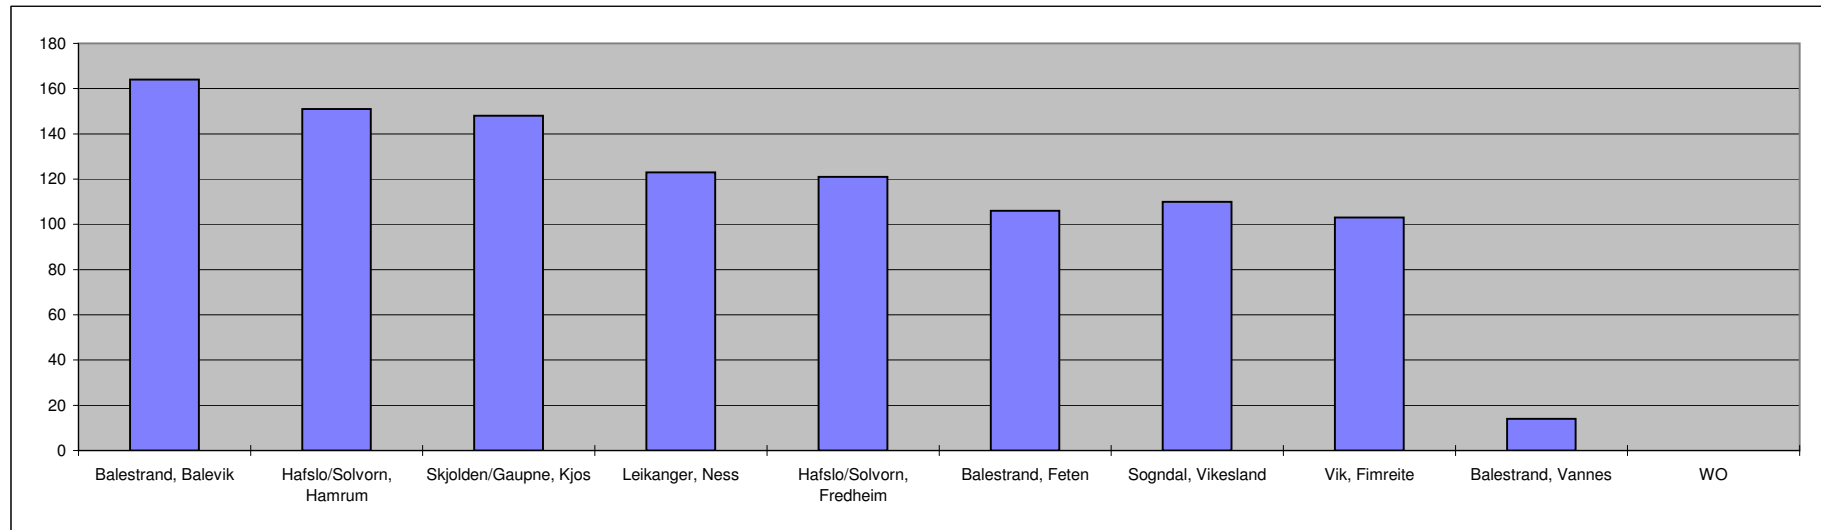

SM 2008/2009 4. divisjon avdeling 16

Nr	Lag			SUM			Kamp 1			Kamp 2			Kamp 3			Kamp 4			Kamp 5			Kamp 6			Kamp 7			Kamp 8			Kamp 9			
	Navn	Kaptein	VP	IMP	Kvot	VP	IMP	VP	IMP	VP	IMP	VP	IMP	VP	IMP	VP	IMP	VP	IMP	VP	IMP	VP	IMP	VP	IMP	VP	IMP	VP	IMP					
1	3	Balestrand, Balevik	Balevik	164	650	313	2,077	17	54	43	19	69	45	25	98	36	15	53	56	0	0	0	15	68	71	25	145	13	25	87	17	23	76	32
2	4	Hafslo/Solvorn, Hamrum	Hamrum	151	548	285	1,923	20	48	20	15	55	54	19	62	40	22	52	15	21	67	35	15	71	68	0	0	0	25	153	4	14	40	49
3	2	Skjolden/Gaupne, Kjos	Kjos	148	585	312	1,875	25	79	21	25	110	23	0	0	0	15	56	53	9	35	67	25	137	0	15	46	46	11	49	73	23	73	29
4	6	Leikanger, Ness	Ness	123	424	407	1,042	25	94	29	0	0	0	11	45	69	23	63	22	14	54	62	16	56	52	15	46	46	3	17	87	16	49	40
5	7	Hafslo/Solvorn, Fredheim	Fredheim	121	416	362	1,149	10	20	48	25	111	11	19	69	45	0	0	0	20	59	34	15	42	39	6	10	60	19	73	49	7	32	76
7	1	Balestrand, Feten	Feten	106	426	432	0,986	0	0	0	1	23	110	4	36	98	8	15	52	25	144	11	14	52	56	24	60	10	16	61	54	14	35	41
6	9	Sogndal, Vikesland	Olstad	110	386	397	0,972	4	21	79	11	45	69	11	40	62	25	115	16	16	62	54	15	39	42	12	23	40	0	0	0	16	41	35
8	8	Vik, Fimreite	Fimreite	103	356	448	0,795	13	43	54	15	54	55	19	80	60	7	22	63	10	34	59	0	0	0	18	40	23	14	54	61	7	29	73
9	5	Balestrand, Vannes	Vannes	14	144	979	0,147	3	29	94	0	11	111	11	60	80	0	16	115	0	11	144	0	0	137	0	13	145	0	4	153	0	0	0
10	10	WO		0	0	0		0	0	0	0	0	0	0	0	0	0	0	0	0	0	0	0	0	0	0	0	0	0	0	0	0	0	