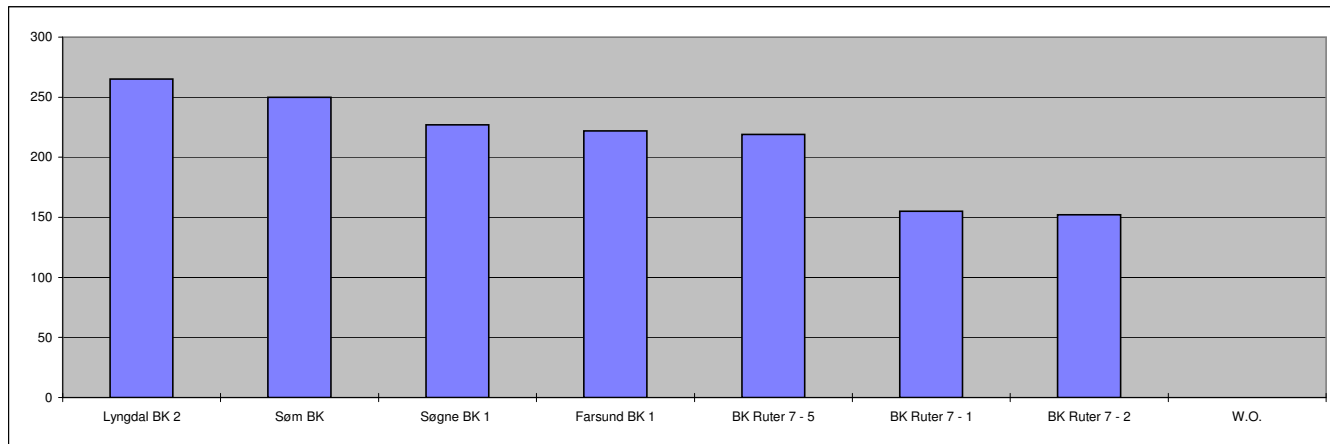

SM 2009 4. divisjon avdeling 21

Nr	Lag		SUM			Kamp 01		Kamp 02		Kamp 03		Kamp 04		Kamp 05		Kamp 06		Kamp 07		Kamp 08		Kamp 09		Kamp 10		Kamp 11		Kamp 12		Kamp 13		Kamp 14																
	Navn	Kaptein	VP	IMP	Kvor	VP	IMP	VP	IMP	VP	IMP	VP	IMP	VP	IMP	VP	IMP	VP	IMP	VP	IMP	VP	IMP	VP	IMP	VP	IMP	VP	IMP	VP	IMP																	
2	Lyngdal BK 2	Knutsen	265	518	276	1,877	18	0	0	19	30	14	8	18	47	25	58	19	25	71	13	24	53	16	18	43	27	18	0	0	12	13	24	25	51	2	18	46	35	21	49	24	9	26	49	25	60	6
7	Søm BK	van Putten	250	475	328	1,448	19	55	39	15	30	33	15	41	41	18	0	0	25	63	18	6	16	53	20	26	6	20	43	22	25	51	7	25	64	18	18	0	0	11	21	37	21	49	26	12	16	28
6	Søgne BK 1	Pettersen	227	399	357	1,118	19	41	20	11	14	30	18	0	0	21	46	22	6	40	75	2	11	69	10	6	26	20	46	26	18	24	13	18	0	0	21	40	14	24	53	20	21	50	26	18	28	16
4	Farsund BK 1	Jenssen	222	468	415	1,128	25	55	7	18	0	0	15	41	41	14	32	36	2	13	71	25	69	11	23	62	28	17	32	24	18	0	0	4	18	64	25	56	7	9	24	49	9	26	50	18	40	27
3	BK Ruter 7 - 5	Skarpholt	219	493	435	1,133	4	7	55	16	33	30	24	59	17	5	19	58	24	75	40	25	76	8	18	0	0	13	24	32	4	7	51	25	62	18	12	35	46	6	20	53	25	76	27	18	0	0
8	BK Ruter 7 - 1	Stray	155	307	570	0,539	11	39	55	15	31	33	22	47	18	9	22	46	18	0	0	8	76	7	28	62	10	22	43	17	40	30	4	2	51	9	14	40	18	0	0	3	27	76	12	27	40	
5	BK Ruter 7 - 2	Albert	152	275	554	0,496	11	20	41	15	33	31	6	17	59	16	36	32	4	18	63	18	0	0	12	27	43	10	26	46	13	30	40	4	18	62	3	7	56	19	37	21	18	0	0	3	6	60
1	W.O.		0	0	0	0	0	0	0	0	0	0	0	0	0	0	0	0	0	0	0	0	0	0	0	0	0	0	0	0	0	0	0	0	0	0	0	0	0	0	0	0	0	0	0	0		

<b>Kamp 01</b>		IMP	VP
1	W.O. - Lyngdal BK 2	-	- 18
2	BK Ruter 7 - 5 - Farsund BK 1	7 - 55	4 - 25
3	BK Ruter 7 - 2 - Søgne BK 1	20 - 41	11 - 19
4	Søm BK - BK Ruter 7 - 1	55 - 39	19 - 11

<b>Kamp 02</b>		IMP	VP
1	Farsund BK 1 - W.O.	-	18 -
2	Lyngdal BK 2 - Søgne BK 1	30 - 14	19 - 11
3	BK Ruter 7 - 5 - Søm BK	33 - 30	16 - 15
4	BK Ruter 7 - 1 - BK Ruter 7 - 2	31 - 33	15 - 15