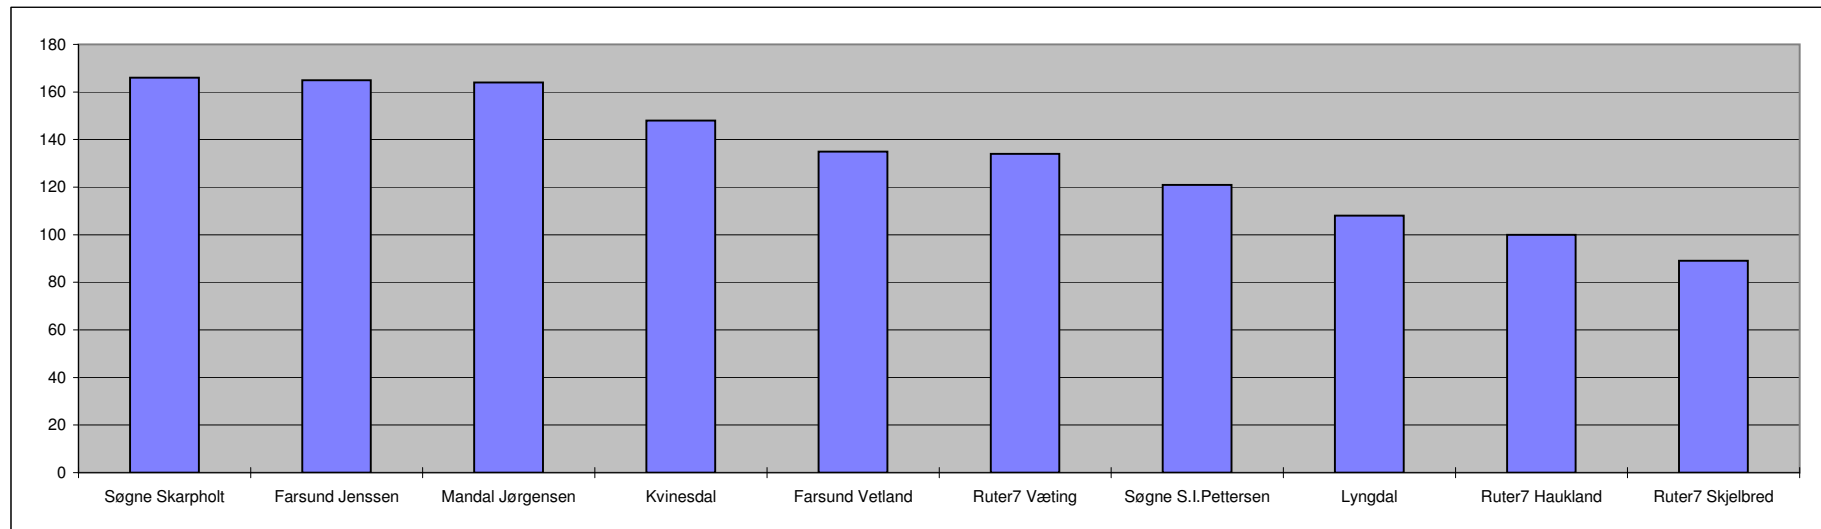

SM 4 divisjon 2010 Vest Agder Pulje 23

| Lag | | | SUM | | | | Kamp 1 | | | Kamp 2 | | | Kamp 3 | | | Kamp 4 | | | Kamp 5 | | | Kamp 6 | | | Kamp 7 | | | Kamp 8 | | | Kamp 9 | | | |
|-----|------|---------------------|----------------|-----|------|-----|--------|----|-----|--------|-----|----|--------|----|-----|--------|-----|----|--------|----|-----|--------|-----|----|--------|----|-----|--------|-----|----|--------|----|----|----|
| Nr | Navn | Kaptein | VP | IMP | Kvot | VP | IMP | VP | IMP | VP | IMP | VP | IMP | VP | IMP | VP | IMP | VP | IMP | VP | IMP | VP | IMP | VP | IMP | VP | IMP | VP | IMP | | | | | |
| 1 | 9 | Søgne Skarpholt | Skarpholt | 166 | 341 | 221 | 1,543 | 23 | 51 | 21 | 24 | 46 | 11 | 13 | 22 | 30 | 24 | 49 | 14 | 20 | 49 | 30 | 19 | 42 | 28 | 10 | 29 | 48 | 19 | 30 | 14 | 14 | 23 | 25 |
| 2 | 4 | Farsund Jenssen | E. Jenssen | 165 | 409 | 225 | 1,818 | 25 | 83 | 7 | 21 | 39 | 18 | 17 | 30 | 22 | 15 | 31 | 30 | 25 | 85 | 14 | 18 | 48 | 38 | 14 | 40 | 43 | 10 | 13 | 31 | 20 | 40 | 22 |
| 3 | 1 | Mandal Jørgensen | E. Jørgensen | 164 | 339 | 186 | 1,823 | 10 | 14 | 32 | 25 | 49 | 7 | 25 | 72 | 1 | 15 | 30 | 31 | 25 | 58 | 19 | 25 | 58 | 17 | 14 | 25 | 27 | 9 | 8 | 29 | 16 | 25 | 23 |
| 4 | 8 | Kvinesdal | Eriksen | 148 | 291 | 241 | 1,207 | 22 | 45 | 20 | 9 | 18 | 39 | 15 | 34 | 34 | 15 | 17 | 17 | 12 | 46 | 56 | 21 | 38 | 15 | 20 | 48 | 29 | 21 | 29 | 8 | 13 | 16 | 23 |
| 5 | 10 | Farsund Vetland | Vetland | 135 | 254 | 256 | 0,992 | 20 | 32 | 14 | 18 | 21 | 9 | 19 | 42 | 28 | 15 | 41 | 41 | 11 | 24 | 39 | 9 | 15 | 38 | 16 | 43 | 40 | 11 | 14 | 30 | 16 | 22 | 17 |
| 6 | 7 | Ruter7 Væting | Væting | 134 | 303 | 330 | 0,918 | 0 | 7 | 83 | 21 | 33 | 12 | 15 | 32 | 31 | 15 | 41 | 41 | 18 | 56 | 46 | 11 | 28 | 42 | 16 | 27 | 25 | 24 | 51 | 17 | 14 | 28 | 33 |
| 7 | 6 | Søgne S.I.Pettersen | S.I. Pettersen | 121 | 245 | 282 | 0,869 | 25 | 67 | 13 | 12 | 9 | 21 | 15 | 31 | 32 | 15 | 17 | 17 | 10 | 30 | 49 | 4 | 17 | 58 | 14 | 22 | 25 | 16 | 30 | 27 | 10 | 22 | 40 |
| 8 | 5 | Lyngdal | T. Sommerseth | 108 | 216 | 328 | 0,659 | 2 | 13 | 67 | 9 | 12 | 33 | 15 | 34 | 34 | 6 | 14 | 49 | 5 | 19 | 58 | 19 | 30 | 17 | 18 | 46 | 35 | 20 | 31 | 13 | 14 | 17 | 22 |
| 9 | 3 | Ruter7 Haukland | Haukland | 100 | 225 | 369 | 0,61 | 8 | 20 | 45 | 6 | 11 | 46 | 0 | 1 | 72 | 13 | 21 | 30 | 19 | 39 | 24 | 12 | 38 | 48 | 12 | 35 | 46 | 14 | 27 | 30 | 16 | 33 | 28 |
| 10 | 2 | Ruter7 Skjelbred | Skjelbred | 89 | 182 | 367 | 0,496 | 7 | 21 | 51 | 4 | 7 | 49 | 11 | 28 | 42 | 17 | 30 | 21 | 0 | 14 | 85 | 11 | 17 | 30 | 16 | 25 | 22 | 6 | 17 | 51 | 17 | 23 | 16 |