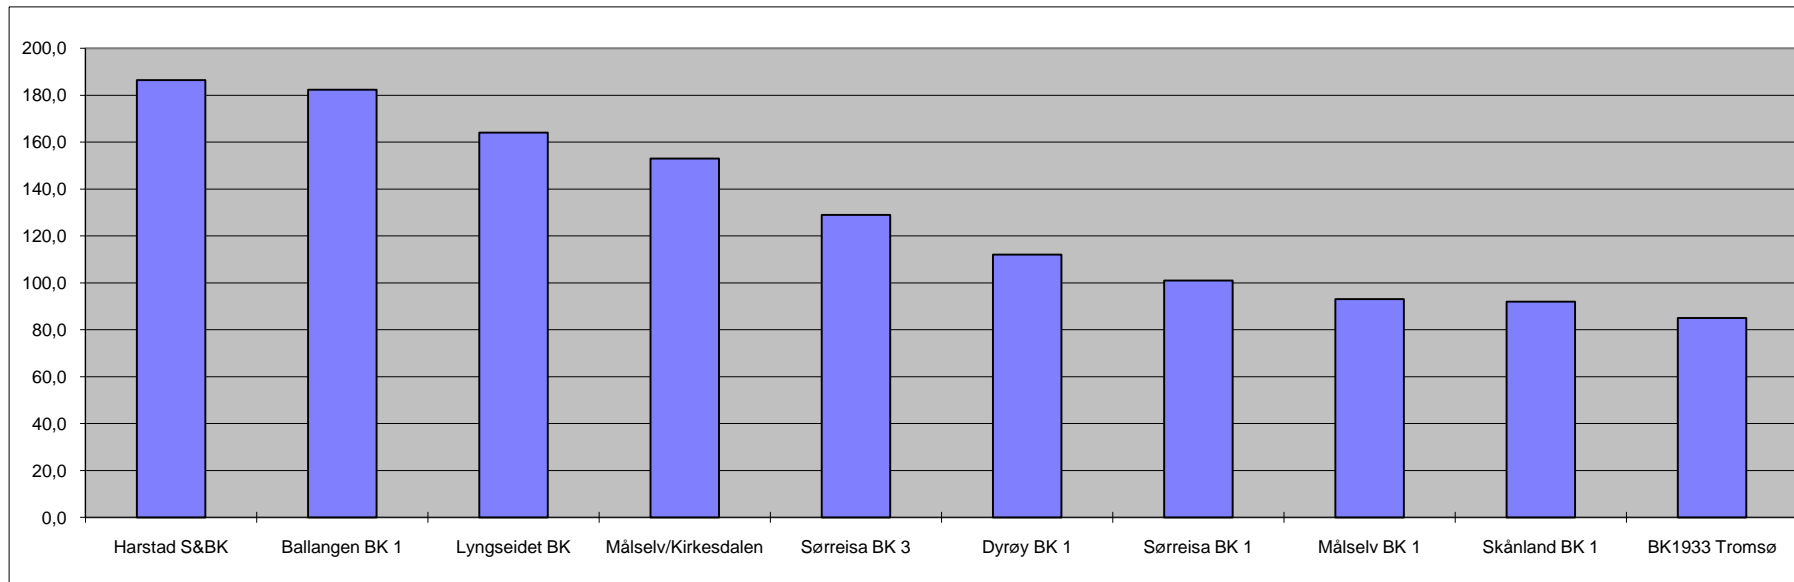

Kamp 1

		IMP	VP
1	Målselv BK 1 - Skånland BK 1	90 - 34	25 - 5
2	Målselv/Kirkesdalen - Lyngseidet BK	41 - 59	12 - 18
3	Harstad S&BK - BK1933 Tromsø	87 - 23	25 - 4
4	Sørreisa BK 3 - Sørreisa BK 1	43 - 74	9 - 21
5	Ballangen BK 1 - Dyrøy BK 1	79 - 32	24 - 6