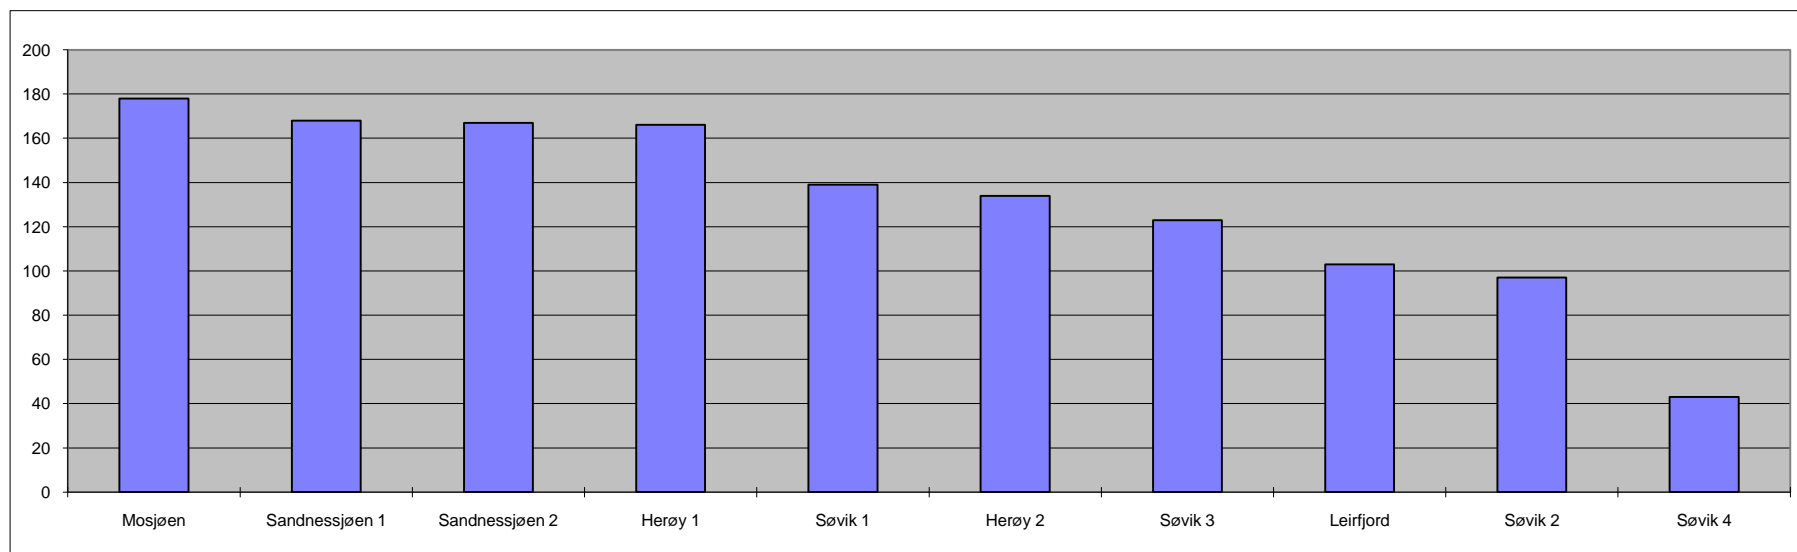

SM 2011 4. divisjon avdeling 8 - Søvik

Nr	Lag		SUM			Kamp 1			Kamp 2			Kamp 3			Kamp 4			Kamp 5			Kamp 6			Kamp 7			Kamp 8			Kamp 9			
	Navn	Kaptein	VP	IMP		VP	IMP		VP	IMP		VP	IMP		VP	IMP		VP	IMP		VP	IMP		VP	IMP		VP	IMP					
1	10	Mosjøen	Færø	178	711	399	16	65	58	17	52	41	12	46	61	25	97	20	19	97	77	25	135	24	23	85	42	23	72	30	18	62	46
2	1	Sandnessjøen 1	Stefansen	168	596	410	14	58	65	21	79	45	12	46	63	21	58	27	10	44	71	25	86	28	18	73	56	25	83	22	22	69	33
3	2	Sandnessjøen 2	Hansen	167	616	413	25	89	31	9	45	79	18	61	46	13	29	40	18	72	55	11	38	59	25	102	31	23	96	55	25	84	17
4	3	Herøy 1	Norum	166	625	378	25	77	22	17	57	43	18	63	46	17	40	29	11	77	97	17	62	49	25	95	21	25	115	10	11	39	61
5	5	Søvik 1	Tuven	139	510	495	20	62	35	12	39	55	25	89	36	23	76	36	20	71	44	19	59	38	2	21	95	6	47	94	12	46	62
6	4	Herøy 2	Grande	134	541	523	10	46	75	25	105	24	20	70	43	9	27	58	12	55	72	13	49	62	7	42	85	24	94	47	14	53	57
7	7	Søvik 3	Skjærvold	123	482	545	20	75	46	18	55	39	11	42	65	2	20	97	16	62	52	18	56	38	12	56	73	7	55	96	19	61	39
8	9	Leirfjord	Mortensen	103	422	591	4	31	89	13	43	57	10	43	70	7	36	76	23	95	52	12	38	56	19	73	50	7	30	72	8	33	69
9	6	Søvik 2	Ingvaldsen	97	432	628	10	35	62	13	41	52	19	65	42	25	113	21	7	52	95	4	28	86	3	31	102	0	10	115	16	57	53
10	8	Søvik 4	Østrem	43	268	821	5	22	77	1	24	105	5	36	89	0	21	113	14	52	62	0	24	135	11	50	73	4	22	83	3	17	84