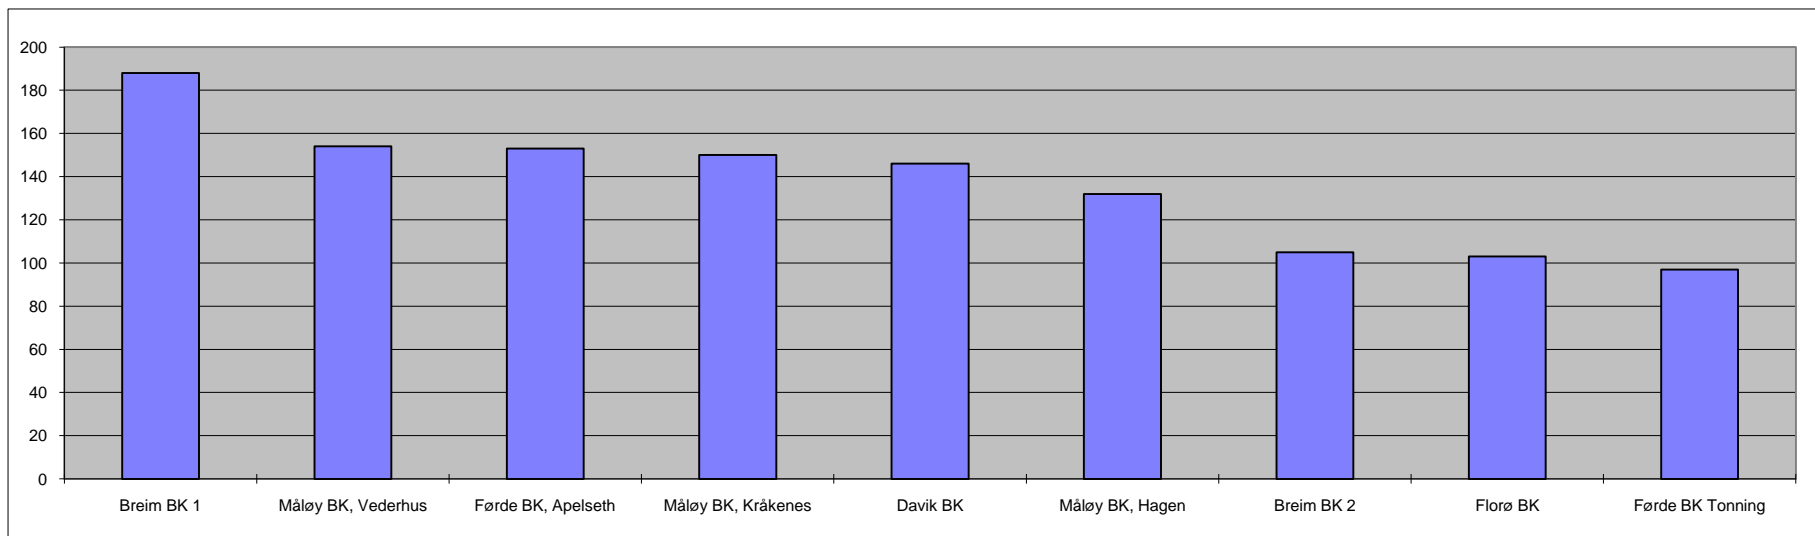

SM 2011 4. divisjon avdeling 15

Lag			SUM				Kamp 1		Kamp 2		Kamp 3		Kamp 4		Kamp 5		Kamp 6		Kamp 7		Kamp 8		Kamp 9											
Nr	Navn	Kaptein	VP	IMP	Kvot	VP	IMP	VP	IMP	VP	IMP	VP	IMP	VP	IMP	VP	IMP	VP	IMP	VP	IMP	VP	IMP											
1	4	Breim BK 1	Kvernevik	188	628	345	1,82	19	95	75	25	89	33	25	86	25	24	81	30	18	0	0	16	57	49	21	67	34	20	69	42	20	84	57
2	7	Måløy BK, Vederhus	Vederhus	154	530	397	1,34	11	75	95	25	84	20	13	50	63	19	66	45	11	30	52	25	111	23	16	50	43	18	0	0	16	64	56
3	10	Førde BK, Apelseith	Apelseith	153	487	378	1,29	19	78	58	25	116	38	18	0	0	11	45	66	14	47	51	23	77	33	9	34	67	16	42	34	18	48	31
4	3	Måløy BK, Kråkenes	Kråkenes	150	491	418	1,17	20	64	35	25	87	26	16	68	59	18	0	0	16	51	47	14	49	57	11	54	74	16	62	56	14	56	64
5	6	Davik BK	Verlo	146	490	446	1,1	25	93	27	2	38	116	17	63	50	24	82	34	21	53	23	15	48	50	18	0	0	14	56	62	10	57	84
6	1	Måløy BK, Hagen	Hagen	132	412	456	0,9	11	58	78	18	0	0	14	59	68	6	30	81	15	47	50	15	50	48	14	43	50	24	82	35	15	43	46
7	8	Breim BK 2	Vereide	105	348	527	0,66	10	35	64	5	33	89	18	55	40	6	34	82	19	52	30	7	33	77	16	71	63	6	35	82	18	0	0
8	9	Florø BK	Weckhorst	103	336	526	0,64	18	0	0	4	26	87	4	25	86	25	96	33	9	23	53	0	23	111	14	63	71	14	34	42	15	46	43
9	5	Førde BK Tonning	Tonning	97	317	546	0,58	3	27	93	4	20	84	12	40	55	4	33	96	15	50	47	18	0	0	19	74	54	10	42	69	12	31	48