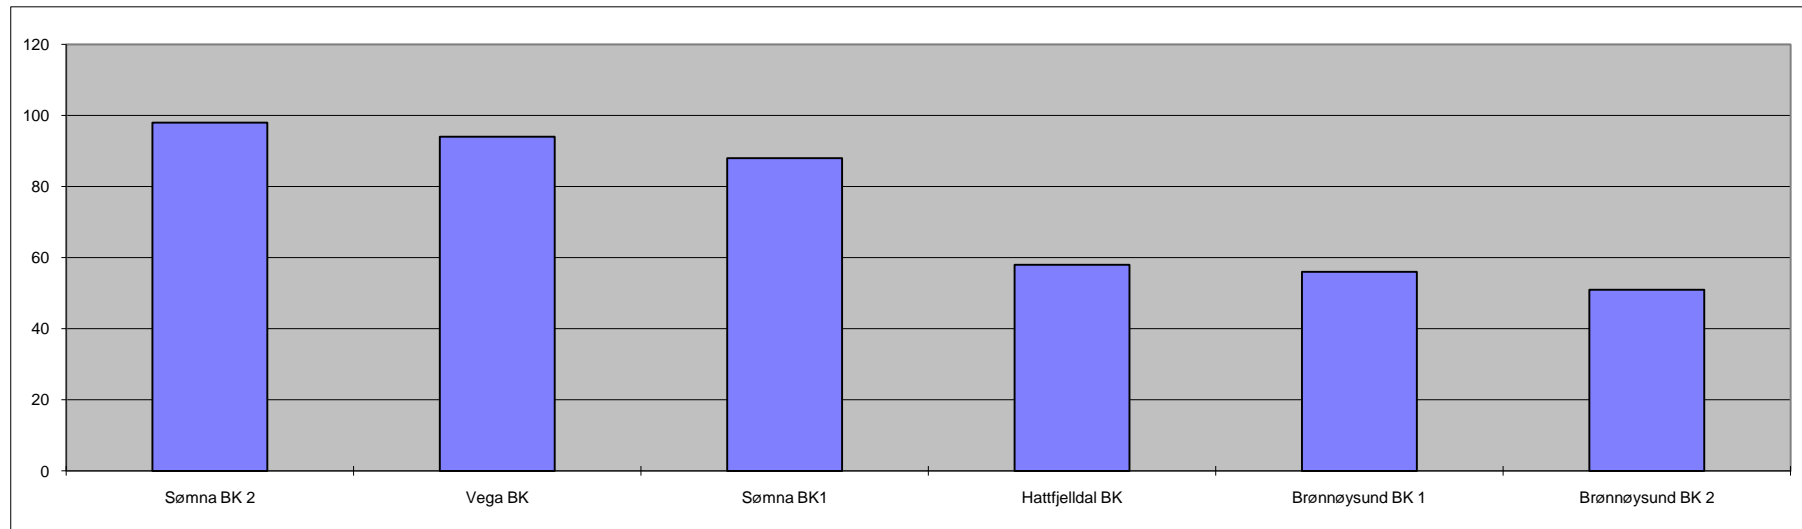

**SM 2011 4. divisjon avdeling 9**

Lag			SUM				Kamp 01			Kamp 02			Kamp 03			Kamp 04			Kamp 05			Kamp 06			Kamp 07			Kamp 08			Kamp 09			Kamp 10							
Nr	Navn	Kaptein	VP	IMP	Kvot	VP	IMP	VP	IMP	VP	IMP	VP	IMP	VP	IMP	VP	IMP	VP	IMP	VP	IMP	VP	IMP	VP	IMP	VP	IMP	VP	IMP	VP	IMP										
1	4	Sømna BK 2	Aarstein	98	275	165	1,67	23	79	38	19	44	25	23	58	20	19	58	40	14	36	42	0	0	0	0	0	0	0	0	0	0	0	0	0	0	0	0	0		
2	7	Vega BK	Schjølberg	94	316	177	1,79	25	72	20	11	25	44	16	59	54	25	101	11	17	59	48	0	0	0	0	0	0	0	0	0	0	0	0	0	0	0	0	0	0	
3	2	Sømna BK1	Brekka	88	290	225	1,29	17	63	51	19	59	41	14	54	59	22	72	38	16	42	36	0	0	0	0	0	0	0	0	0	0	0	0	0	0	0	0	0	0	0
4	3	Hattfjelldal BK	Helmersen	58	222	306	0,73	7	38	79	14	41	44	16	57	52	8	38	72	13	48	59	0	0	0	0	0	0	0	0	0	0	0	0	0	0	0	0	0	0	0
5	5	Brønnøysund BK 1	Warholm	56	192	304	0,63	13	51	63	16	44	41	7	20	58	0	11	101	20	66	41	0	0	0	0	0	0	0	0	0	0	0	0	0	0	0	0	0	0	0
6	1	Brønnøysund BK 2	Kvaløyseter	51	194	312	0,62	5	20	72	11	41	59	14	52	57	11	40	58	10	41	66	0	0	0	0	0	0	0	0	0	0	0	0	0	0	0	0	0	0	0

**Kamp 01**

IMP

VP

1	Brønnøysund BK 1	-	Sømna BK1	51	-	63	13	-	17
2	Hattfjelldal BK	-	Sømna BK 2	38	-	79	7	-	23
3	Brønnøysund BK 2	-	Vega BK	20	-	72	5	-	25

**Kamp 02**

IMP

VP

1	Hattfjelldal BK	-	Brønnøysund BK 1	41	-	44	14	-	16
2	Sømna BK1	-	Brønnøysund BK 2	59	-	41	19	-	11
3	Sømna BK 2	-	Vega BK	44	-	25	19	-	11