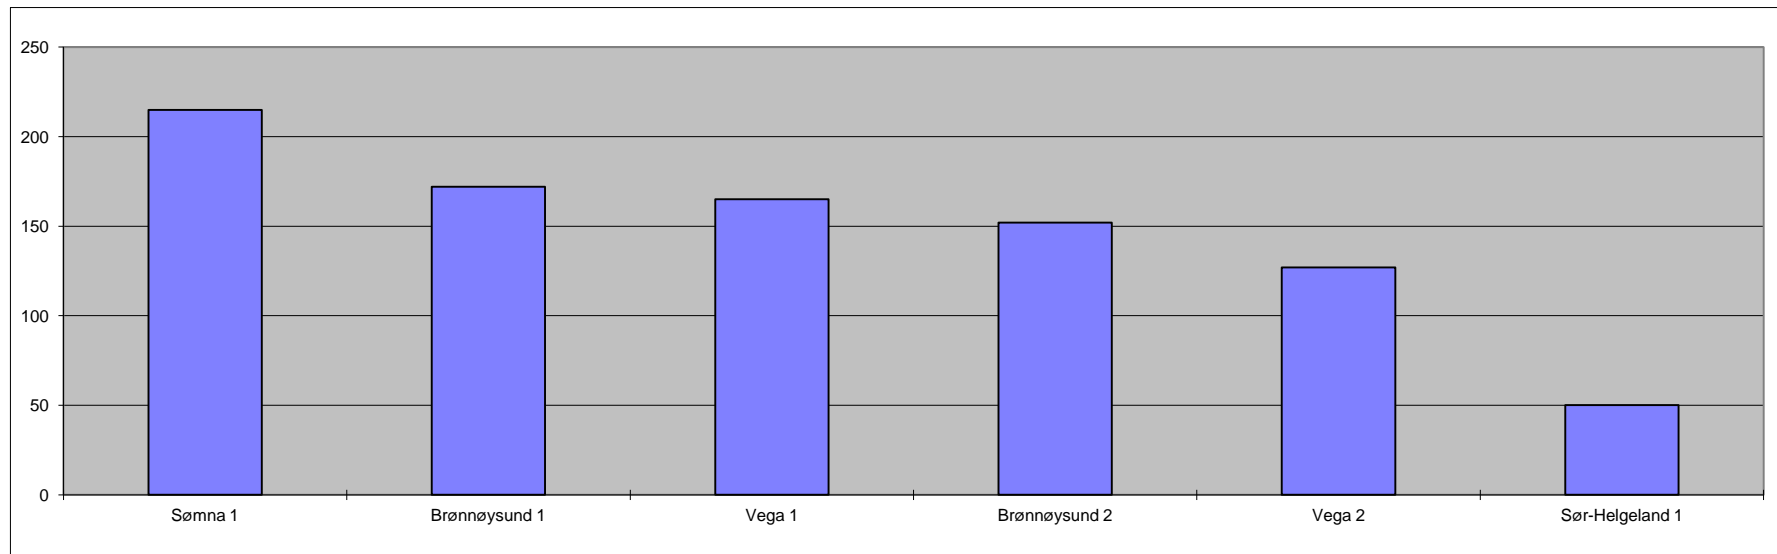

**Kamp 01**

			IMP	VP
1	Vega 2	Brønnøysund 2	21 - 58	7 - 23
2	Sømna 1	Vega 1	69 - 20	25 - 5
3	Brønnøysund 1	Sør-Helgeland 1	57 - 35	20 - 10

**Kamp 02**

			IMP	VP
1	Sømna 1	Vega 2	64 - 40	20 - 10
2	Brønnøysund 2	Brønnøysund 1	32 - 46	12 - 18
3	Vega 1	Sør-Helgeland 1	99 - 33	25 - 2