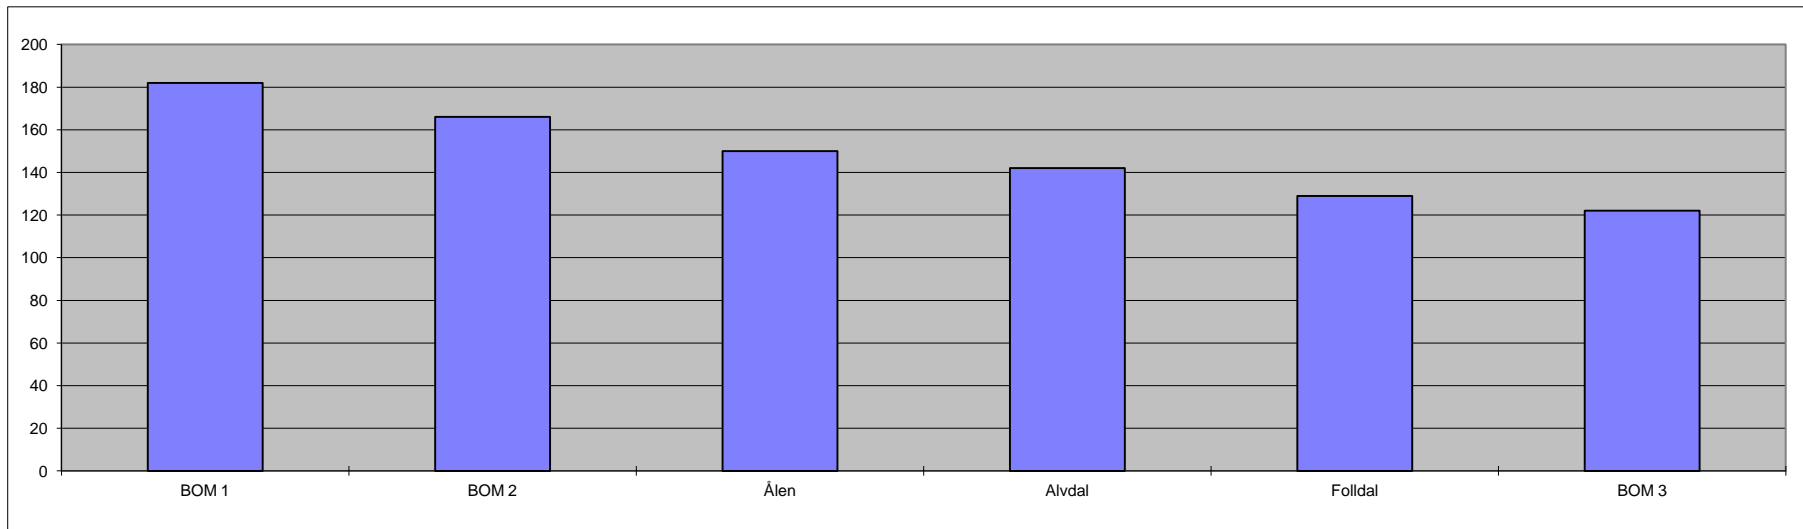

SM 2012 4. divisjon avdeling 27

Lag			SUM				Kamp 01			Kamp 02			Kamp 03			Kamp 04			Kamp 05			Kamp 06			Kamp 07			Kamp 08			Kamp 09			Kamp 10			
Nr	Navn	Kaptein	VP	IMP	Kvot	VP	IMP	VP	IMP	VP	IMP	VP	IMP	VP	IMP	VP	IMP	VP	IMP	VP	IMP	VP	IMP	VP	IMP	VP	IMP	VP	IMP	VP	IMP						
1	7	BOM 1	Sandkjernan	182	572	354	1,62	18	50	36	25	103	17	25	70	12	20	61	38	17	49	37	10	33	58	18	53	39	8	16	48	25	93	31	16	44	38
2	2	BOM 2	Berget	166	475	409	1,16	18	56	42	20	49	27	4	12	70	21	62	32	13	58	68	15	39	41	20	54	32	22	48	16	22	57	22	11	40	59
3	4	Ålen	Tamlag	150	490	499	0,98	25	92	36	0	17	103	16	53	50	16	43	38	17	68	58	5	23	73	12	39	53	22	47	14	18	49	34	19	59	40
4	3	Alvdal	Samuelshaug	142	447	488	0,92	4	36	92	16	37	31	23	64	23	9	32	62	13	37	49	25	73	23	19	68	47	11	40	60	8	22	57	14	38	44
5	5	Folldal	Nordeng	129	396	500	0,79	12	42	56	14	31	37	14	50	53	10	38	61	22	46	14	15	41	39	11	47	68	8	14	47	3	31	93	20	56	32
6	1	BOM 3	Sødal	122	354	484	0,73	12	36	50	10	27	49	7	23	64	14	38	43	8	14	46	20	58	33	10	32	54	19	60	40	12	34	49	10	32	56