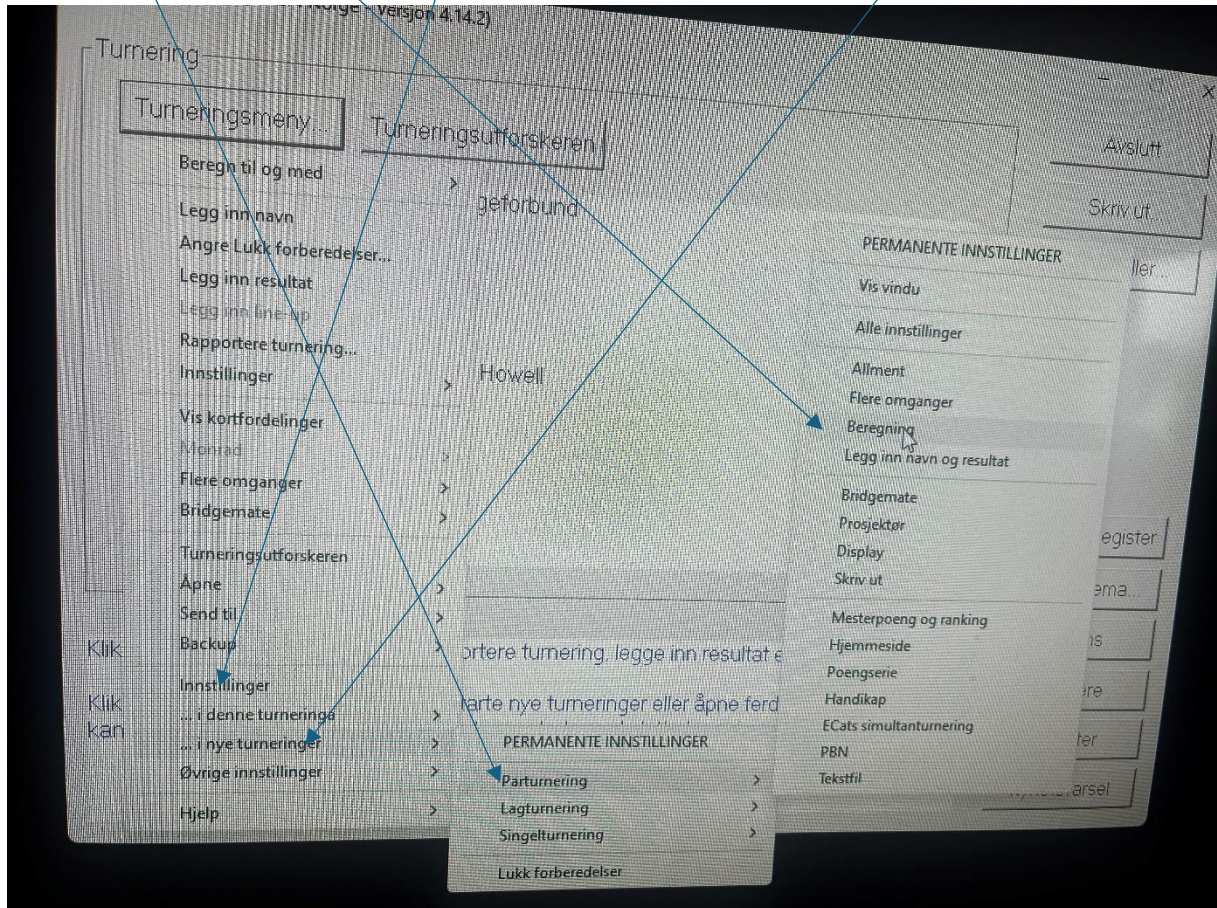

## SLÅ AV KVALITETSBEREGNING I PARTURNERINGER

Gå til Turneringsmeny og velg «Innstillinger» (nederst på menyen), «... i nye turneringer», «Parturnering» og «Beregning» som på bildet under.

Velg så arkfanen «Kvalitetsberegning» i det nye vinduet og deretter på «--- Ingen kvalitetsberegning».

Klikk deretter på «Opp» inntil «--- Ingen kvalitetsberegning» står øverst på lista.

Man kan også tilsvarende slå av kvalitetsberegning for singelturneringer ved å velge «Singelturnering» i stedet for «Parturnering» i det første bildet.