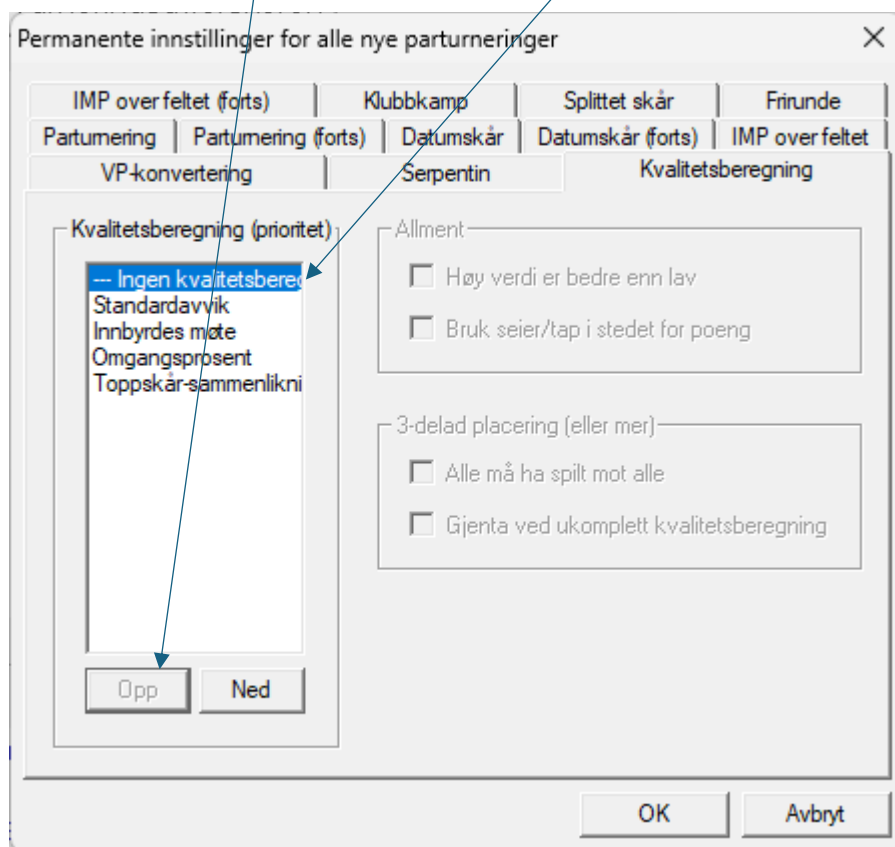

## SLÅ AV KVALITETSBEREGNING I PARTURNERINGER

Gå til Turneringsmeny og velg «Innstillinger» (nederst på menyen), «... i nye turneringer», «Parturnering» og «Beregning» som på bildet under.

Velg så arkfanen «Kvalitetsberegning» i det nye vinduet og deretter på «--- Ingen kvalitetsberegning».

Klikk deretter på «Opp» inntil «--- Ingen kvalitetsberegning» står øverst på lista.

Man kan også tilsvarende slå av kvalitetsberegning for singelturneringer ved å velge «Singelturnering» i stedet for «Parturnering» i det første bildet.