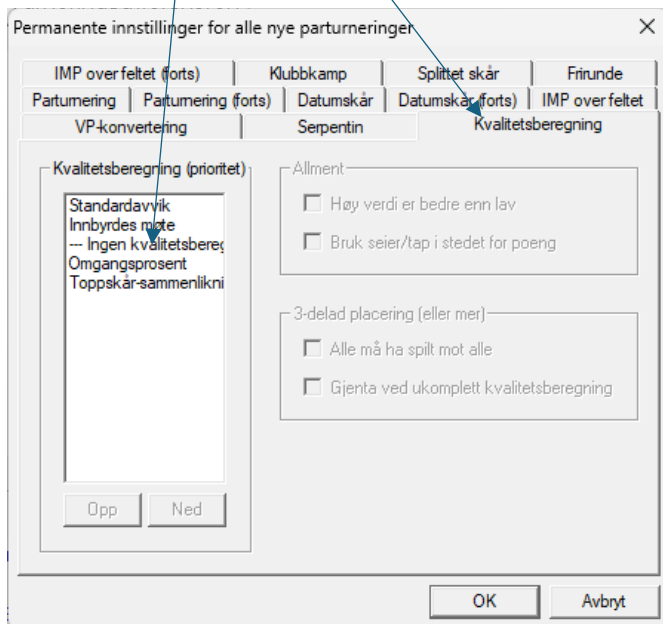

## SLÅ AV KVALITETSBEREGNING I PARTURNERINGER

Gå til Turneringsmeny og velg «Innstillinger» (nederst på menyen), «... i nye turneringer», «Parturnering» og «Beregning» som på bildet under.

Velg så arkfanen «Kvalitetsberegning» i det nye vinduet og deretter på «--- Ingen kvalitetsberegning».

Klikk deretter på «Opp» inntil «--- Ingen kvalitetsberegning» står øverst på lista.

Man kan også tilsvarende slå av kvalitetsberegning for singelturneringer ved å velge «Singelturnering» i stedet for «Parturnering» i det første bildet.