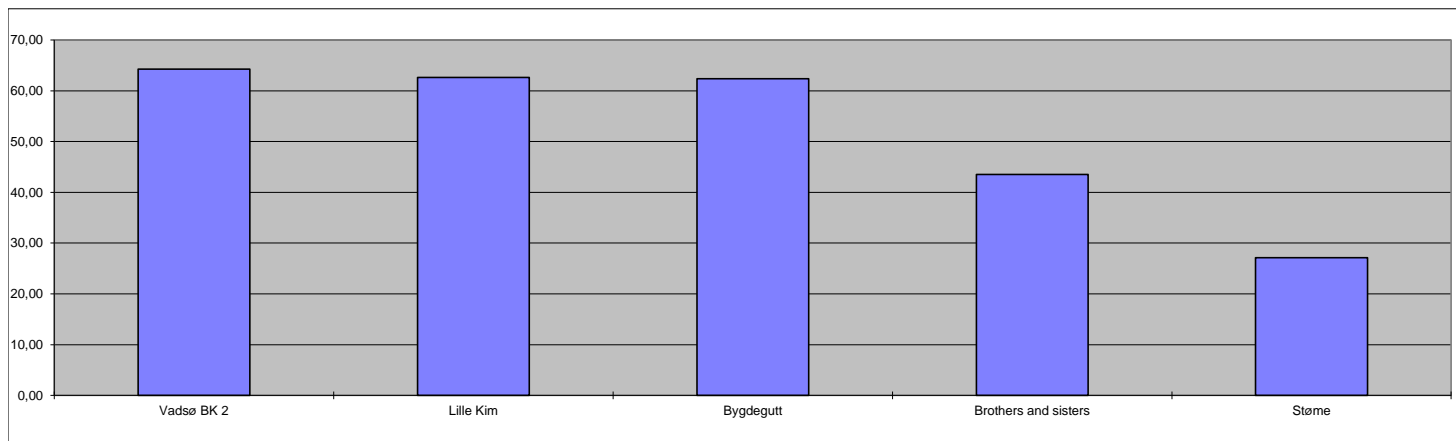

## SM 2006 4. divisjon avdeling

Lag			SUM			Kamp 01		Kamp 02		Kamp 03		Kamp 04		Kamp 05	
Nr	Navn	Kaptein	VP	IMP	Kvot	VP	IMP	VP	IMP	VP	IMP	VP	IMP	VP	IMP
1	Vadsø BK 2	Iversen	64,27	0	0	12,00	0 0	13,72	0 0	12,54	0 0	8,32	0 0	17,69	0 0
2	Lille Kim	JM Johnsen	62,66	0	0	5,08	0 0	6,28	0 0	12,00	0 0	19,30	0 0	20,00	0 0
3	Bygdegutt	GO Næss	62,39	0	0	14,92	0 0	17,47	0 0	15,69	0 0	12,00	0 0	2,31	0 0
4	Brothers and sisters	AH Johnsen	43,53	0	0	15,54	0 0	12,00	0 0	4,31	0 0	11,68	0 0	0,00	0 0
5	Støme	Støme	27,15	0	0	4,46	0 0	2,53	0 0	7,46	0 0	0,70	0 0	12,00	0 0